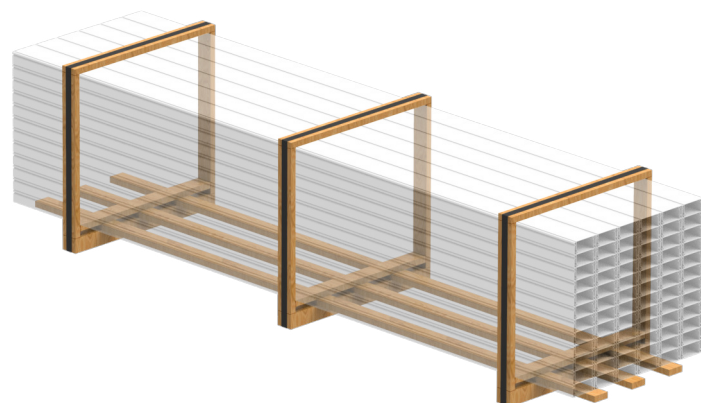

Транспортная упаковка продукции КНС ООО "НПТ"

Листовые лотки, кабельные лестницы и крышки к ним собираются в пары (лоток в лоток). Пары собираются в пачки - транспортировочный пакет с габаритами не более ДхШхВ - 3000x750x730мм.

Вид 01 "Обрешетка"

Упаковка из плотно сколоченных досок. Простой и легкий вид упаковки. Возможна транспортировка в два яруса.

Вид 02 "Паллет + обрешетка"

Упаковка из плотно сколоченных досок с дополнительной защитой лотков по основанию. Обеспечивает безопасное выполнение погрузочно-разгрузочных работ. Возможна транспортировка в два яруса.

Вид 03 "Ящик"

Самый надежный вид упаковки, защищает груз от повреждения. Подходит для транспортировки по бездорожью. Устойчивость конструкции позволяет устанавливать третий ярус.