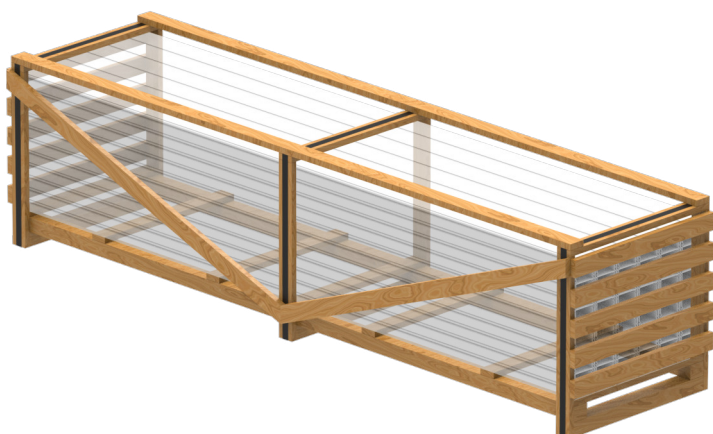

Транспортная упаковка продукции КНС ООО "НПТ"

Листовые лотки, кабельные лестницы и крышки к ним собираются в пары (лоток в лоток). Пары собираются в пачки - транспортировочный пакет с габаритами не более ДхШхВ - 3000x750x730мм.

Вид 01 "Обрешетка"

Упаковка из плотно сколоченных досок. Простой и легкий вид упаковки. Возможна транспортировка в два яруса.

Вид 02 "Паллет + обрешетка"

Упаковка из плотно сколоченных досок с дополнительной защитой лотков по основанию. Обеспечивает безопасное выполнение погрузочно-разгрузочных работ. Возможна транспортировка в два яруса.

Вид 03 "Ящик"

Самый надежный вид упаковки, защищает груз от повреждения. Подходит для транспортировки по бездорожью. Устойчивость конструкции позволяет устанавливать третий ярус.